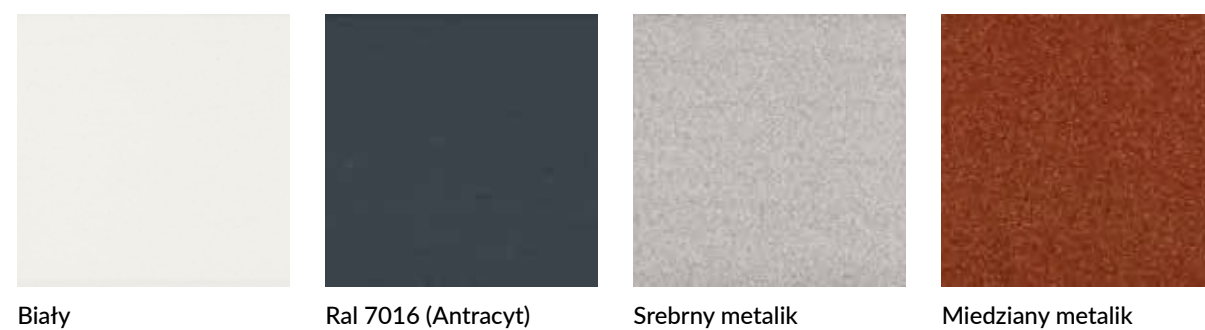

STANDARDOWE RODZAJE WYKOŃCZEŃ RAL