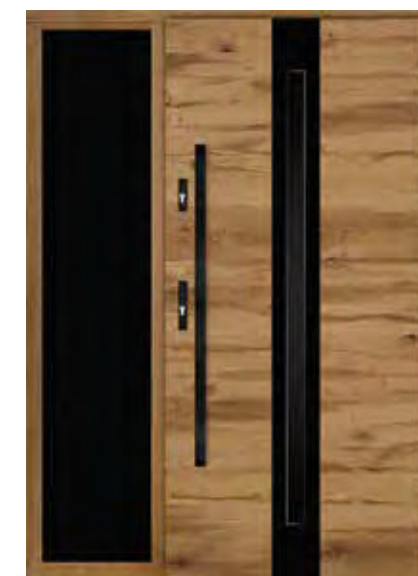

CENTO BLACK 03