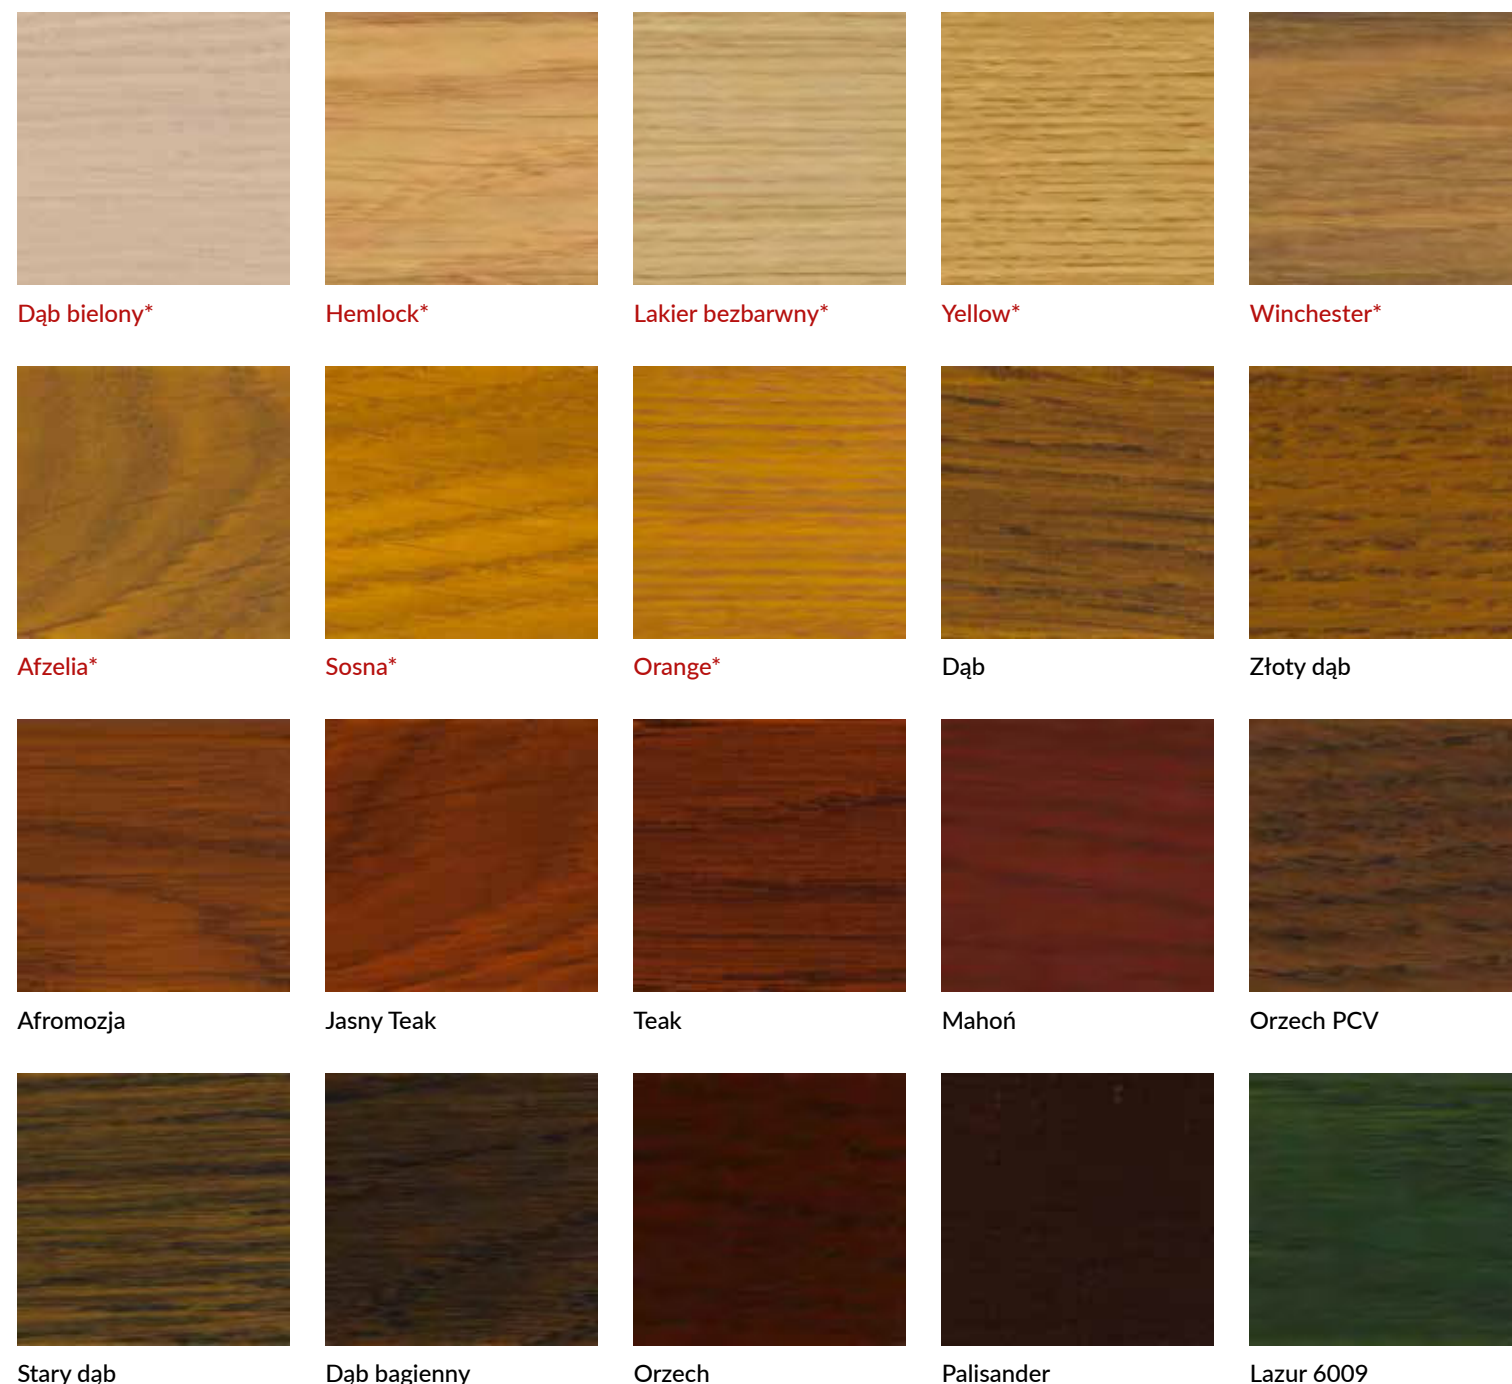

LINCOLN

BEDFORD

CARDIFF

PRESTON

PRESTON

PRESTON

STANDARDOWE RODZAJE WYKOŃCZEŃ LAZUROWYCH W WERSJI DĘBOWEJ

\* Uwaga!!! Kolory Dąb bielony, Hemlock, Lakier bezbarwny, Yellow, Winchester, Afzelia, Sosna, Orange w drzwiach Ramowo-płycinowych, Ramowo-szkieletowych i Retro występują tylko w opcji z wklejkami z drewna dębowego w brzegowe listwy ramiaków za dopłatą 15%.  
Drzwi zewnętrzne malowane są wysokiej jakości farbami lazurowymi niemieckiej firmy REMMERS.