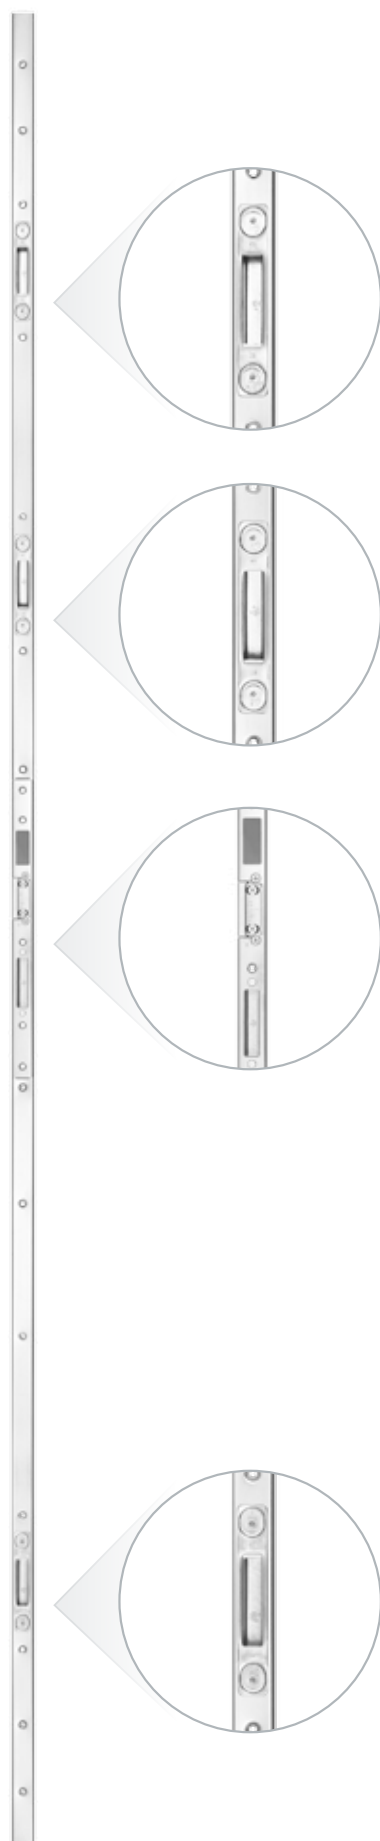

## SPIS TREŚCI

PROMOCJE .....	03
DRZWI	
<b>NOWOCZESNE</b> .....	10
<b>DWUKOLOROWE</b> .....	32
<b>SZCZOTKOWANE</b> .....	36
<b>BLACK LINE</b> .....	42
<b>RAMOWO-PŁYGINOWE</b> .....	52
<b>RAMOWO-SZKIELETOWE</b> .....	62
<b>RETRO</b> .....	68
WYKOŃCZENIE .....	76
ANTABY .....	78
KLAMKI .....	80
ZAMKI I DETALE .....	81
AKCESORIA .....	82
ELEKTRONIKA .....	83
DOPLATY .....	84
DANE TECHNICZNE .....	87

**POLECAMY  
STANDARD DRUGI**

**HAKOWY ZAMEK LISTWOWY CZTEROPUNKTOWY**  
Z REGULOWANĄ LISTWĄ ZACZEPOWĄ, DODATKOWYM ZAMKIEM  
GÓRNYM I PROGIEM TERMICZNYM GU 72 MM

ZACZEP  
REGULOWANY  
DO ZAMKA  
LISTWOWEGO