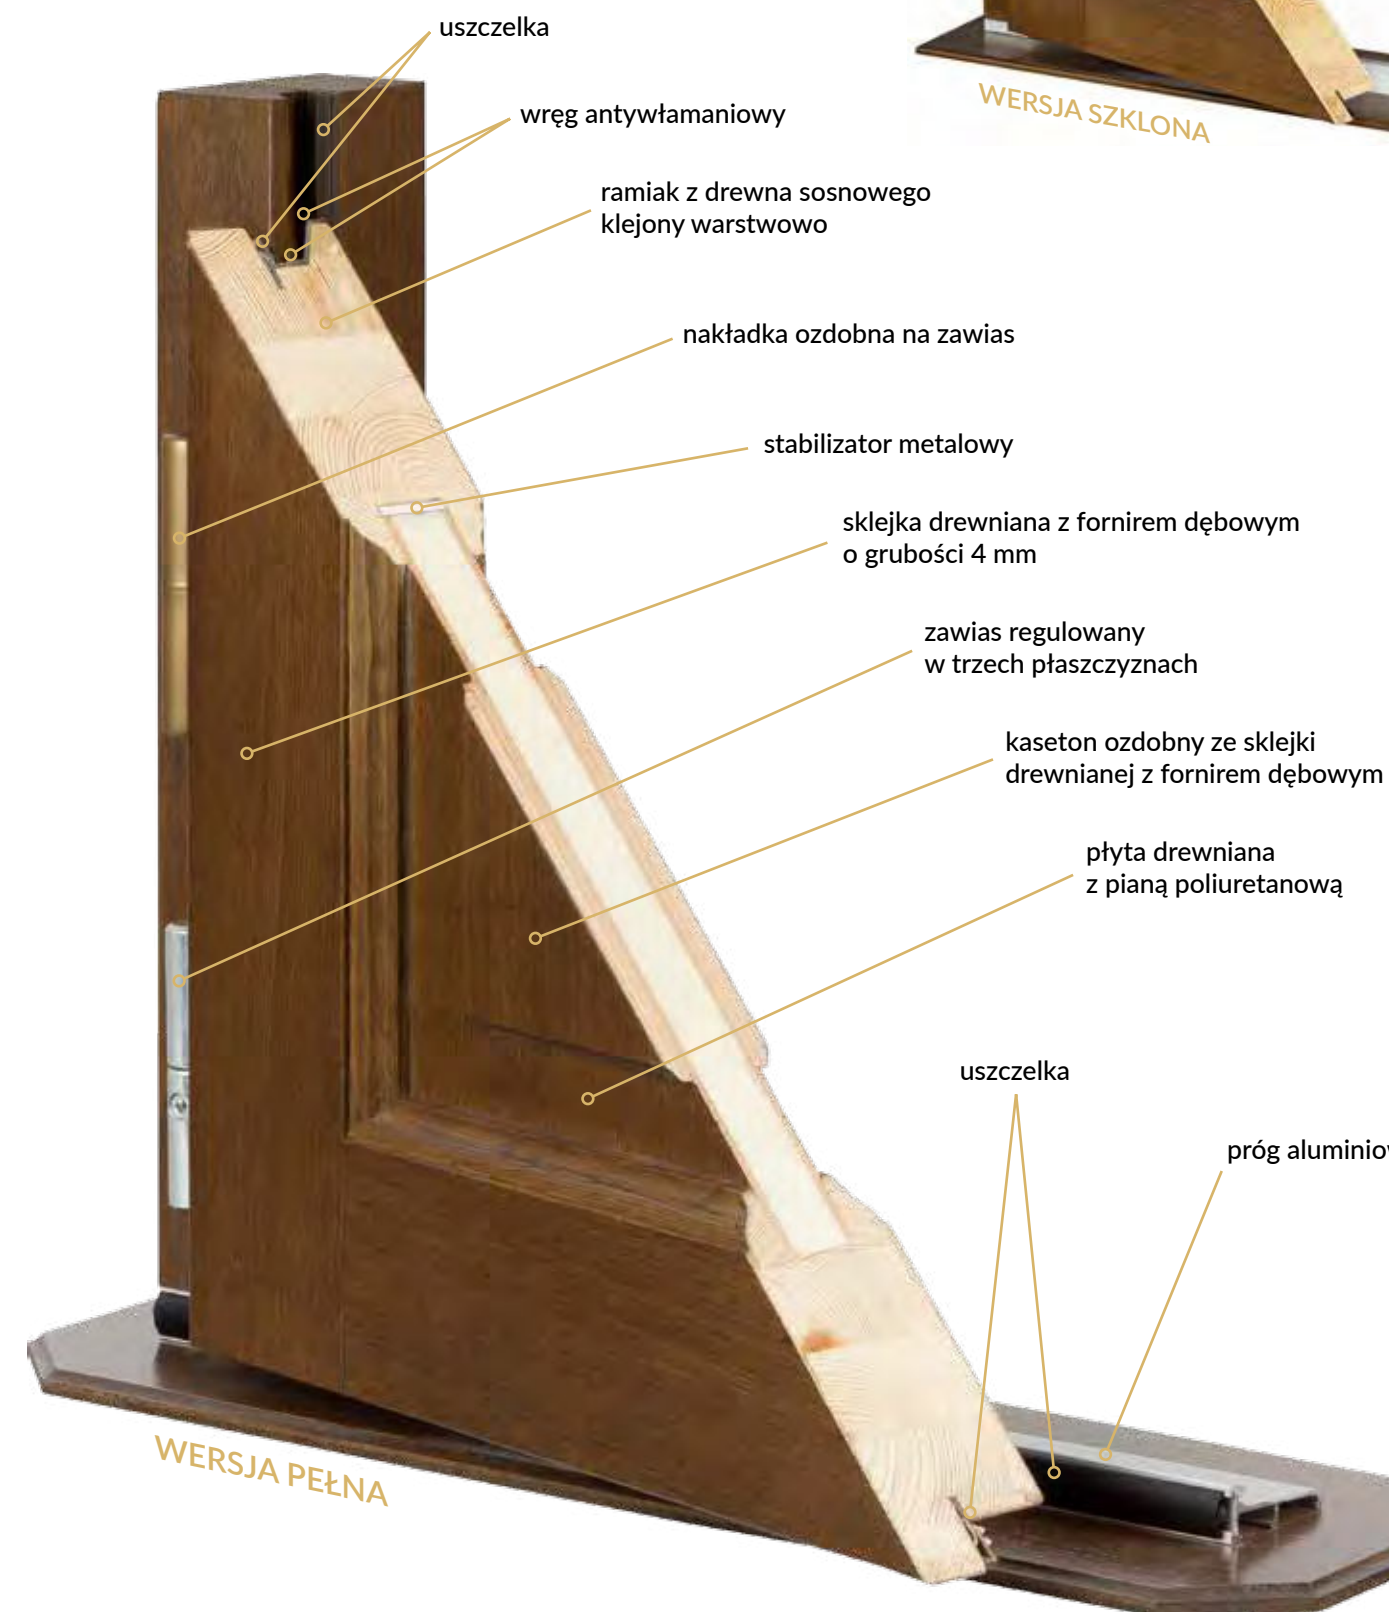

GRUBOŚĆ **70 mm** LUB **80 mm**

DOTYCZY DRZWI RAMOWO-SZKIELETOWYCH,  
RAMOWO-PŁYGINOWYCH I RETRO

MERIDA

STANDARD 1 | STANDARD 2 | STANDARD 3  
2 865 zł | 3 155 zł | 3 245 zł

BILBAO

STANDARD 1 | STANDARD 2 | STANDARD 3  
3 470 zł | 3 760 zł | 3 850 zł