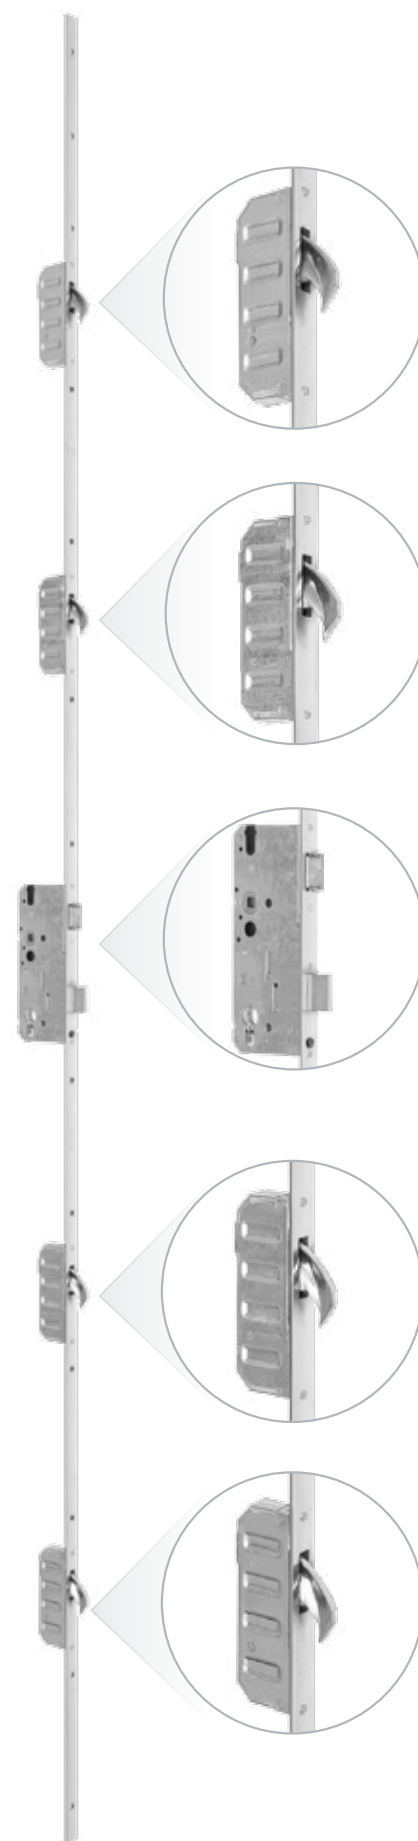

**POLECAMY  
STANDARD DRUGI**

**HAKOWY ZAMEK LISTWOWY CZTEROPUNKTOWY**  
Z REGULOWANĄ LISTWĄ ZACZEPOWĄ, DODATKOWYM ZAMKIEM  
GÓRNYM I PROGIEM TERMICZNYM GU 72 MM

ZACZEP  
REGULOWANY  
DO ZAMKA  
LISTWOWEGO

ZACZEP  
DO ZAMKA  
DODATKOWEGO

ZACZEP  
GŁÓWNY  
REGULOWANY  
DO ZAMKA  
LISTWOWEGO

ZACZEP  
DO ZAMKA  
LISTWOWEGO

**WINK  
HAUS**

~~370 zł~~  
**290 zł**

DOPLATA DO I  
STANDARDU  
DRZWI

PRÓG TERMICZNY **GU**

szerokość 72 mm

**POLECAMY  
STANDARD TRZECI**

**HAKOWY ZAMEK LISTWOWY PIĘCIOPUNKTOWY**  
Z REGULOWANĄ LISTWĄ ZACZEPOWĄ  
I PROGIEM TERMICZNYM GU 95 MM

ZACZEP  
REGULOWANY  
DO ZAMKA  
LISTWOWEGO

ZACZEP  
REGULOWANY  
DO ZAMKA  
DODATKOWEGO