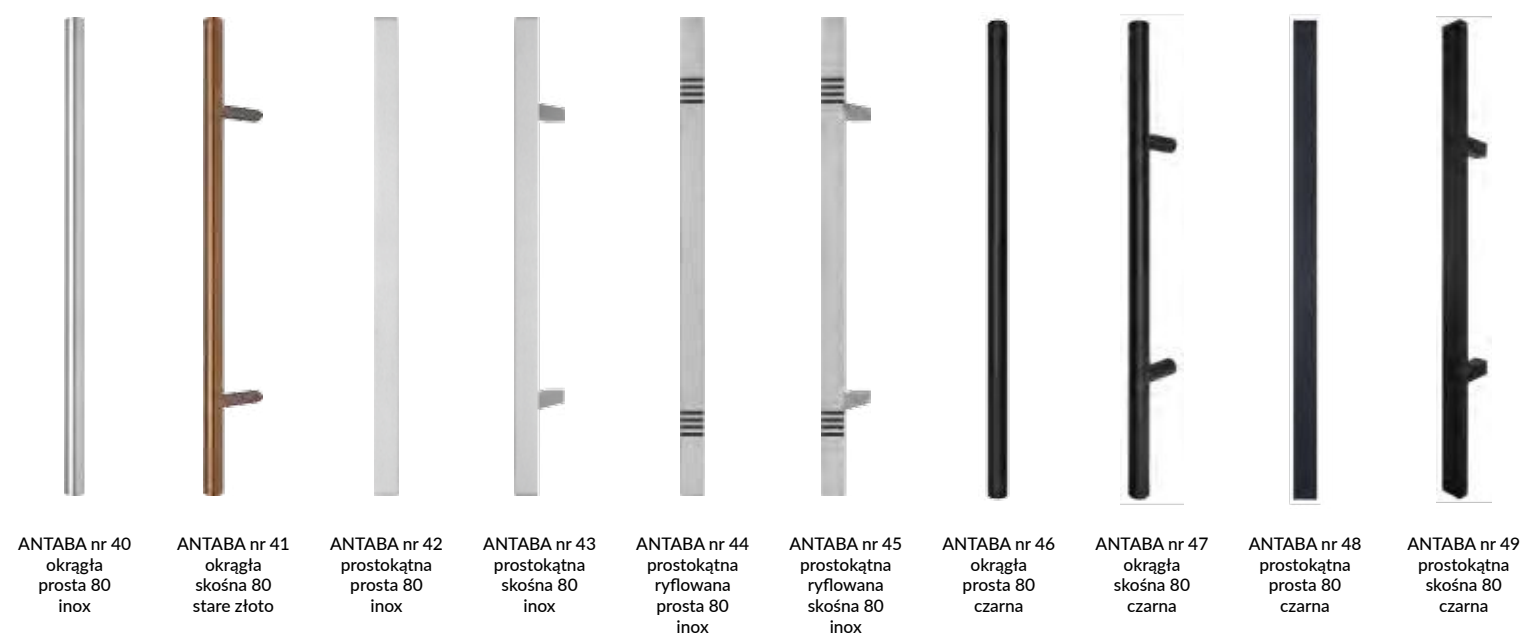

LINCOLN

BEDFORD

CARDIFF

PRESTON

PRESTON

PRESTON

STANDARDOWE RODZAJE WYKOŃCZEŃ LAZUROWYCH W WERSJI DĘBOWEJ

\* Uwaga!!! Kolory Dąb bielony, Hemlock, Lakier bezbarwny, Yellow, Winchester, Afzelia, Sosna, Orange w drzwiach Ramowo-płycinowych, Ramowo-szkieletowych i Retro występują tylko w opcji z wklejkami z drewna dębowego w brzegowe listwy ramiaków za dopłatą 15%.  
Drzwi zewnętrzne malowane są wysokiej jakości farbami lazurowymi niemieckiej firmy REMMERS.

STANDARDOWE RODZAJE WYKOŃCZEŃ RAL

NOWE WYKOŃCZENIE DOSTĘPNE TYLKO W WERSJI BLACK LINE

**UWAGA!!!**

Drewno to materiał naturalny posiadający swoją własną, unikalną i wyjątkową strukturę, dzięki czemu każde wykonane przez nas okna i drzwi posiadają indywidualny i niepowtarzalny charakter. Jego naturalne cechy, powodują możliwość powstania różnic kolorystycznych w poszczególnych elementach okien i drzwi, niestanowiących podstaw do reklamacji.

Dodatkowo informujemy, iż wykończenie MATRIX, NATURA oraz VINTAGE jest wykonane z unikatowego specjalnie wyselekcjonowanego forniru dębowego w którym występują: duże przebarwienia kolorystyczne, sęki, błyszcz, naturalne pęknięcia i ubytki w drewnie w postaci większych bądź mniejszych dziur, które niejednokrotnie są wypełnione czarną ozdobną masą.