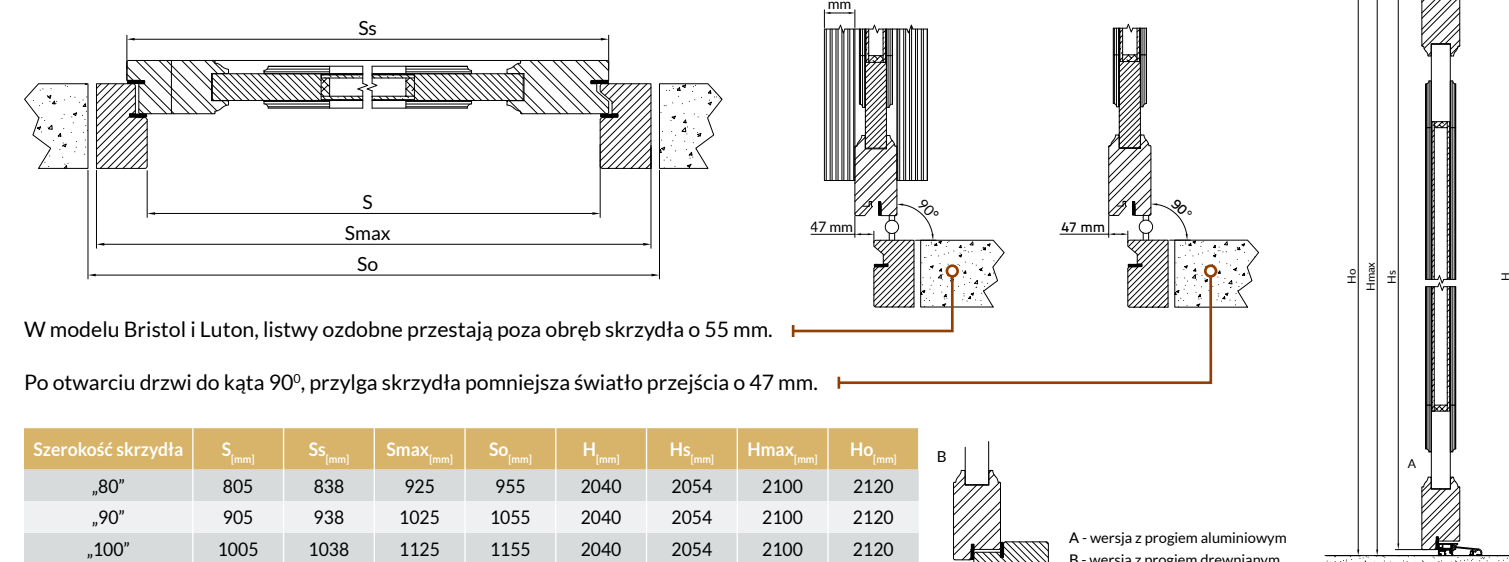

W modelu Bristol i Luton, listwy ozdobne przestają poza obręb skrzydła o 55 mm.

Po otwarciu drzwi do kąta 90°, przylga skrzydła pomniejsza światło przejścia o 47 mm.

Drzwi zewnętrzne nowoczesne przylgowe TermoPlus+ - grubość 100 mm.  
Przekrój - pionowy i poziomy.