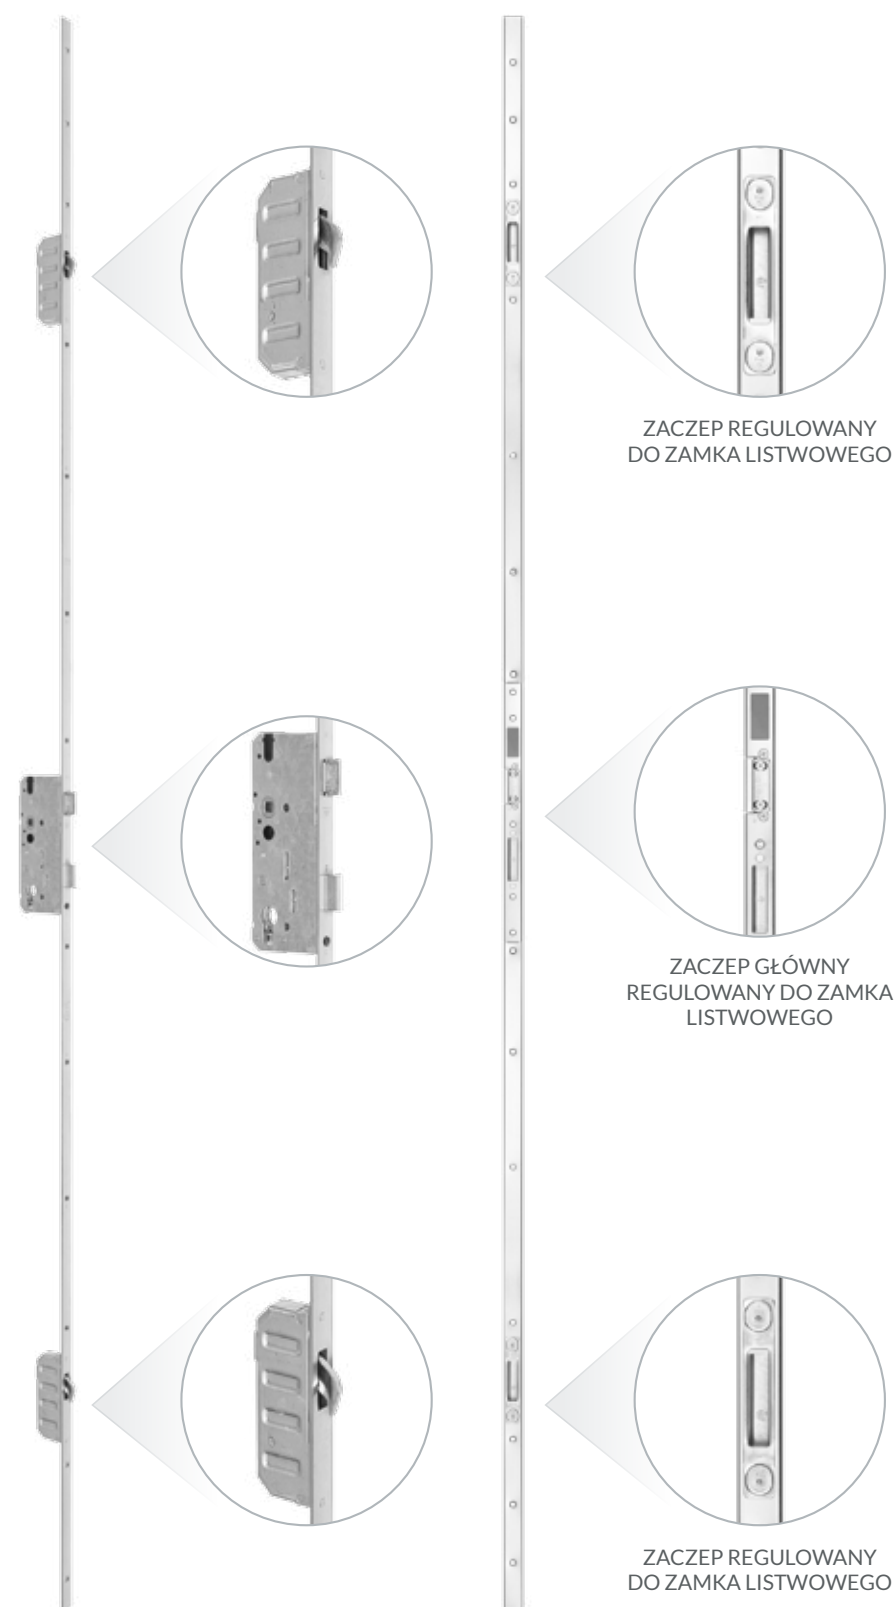

## SPIS TREŚCI

PROMOCJE .....	03
DRZWI	
<b>NOWOCZESNE</b> .....	10
<b>DWUKOLOROWE</b> .....	32
<b>SZCZOTKOWANE</b> .....	36
<b>BLACK LINE</b> .....	42
<b>RAMOWO-PŁYGINOWE</b> .....	52
<b>RAMOWO-SZKIELETOWE</b> .....	62
<b>RETRO</b> .....	68
WYKOŃCZENIE .....	76
ANTABY .....	78
KLAMKI .....	80
ZAMKI I DETALE .....	81
AKCESORIA .....	82
ELEKTRONIKA .....	83
DOPLATY .....	84
DANE TECHNICZNE .....	87

**WINK  
HAUS**

~~200 zł~~  
**1 zł**

**DOPLATA DO I STANDARDU DRZWI**

Promocyjny zamek występuje w połączeniu z pojedynczą wkładką patentową niemieckiej firmy WILKA z kompletem 3 kluczy.

**PROMOCJA!**

**KLAMKA HAGA BEZPIECZNA**  
ZE WSPOMAGANIEM