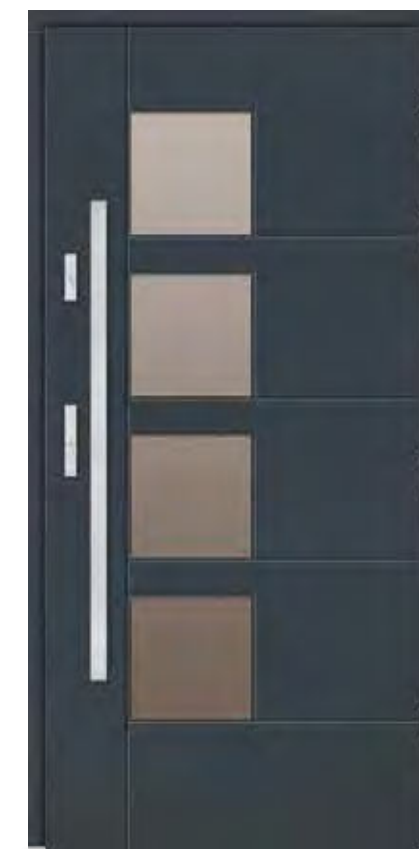

VILLA

Dopłata za inox obustronny 225 zł

STANDARD 1 | STANDARD 2 | STANDARD 3  
3 880 zł | 4 170 zł | 4 260 zł

BOSCO

STANDARD 1 | STANDARD 2 | STANDARD 3  
3 710 zł | 4 000 zł | 4 090 zł

BONO

STANDARD 1 | STANDARD 2 | STANDARD 3  
3 710 zł | 4 000 zł | 4 090 zł