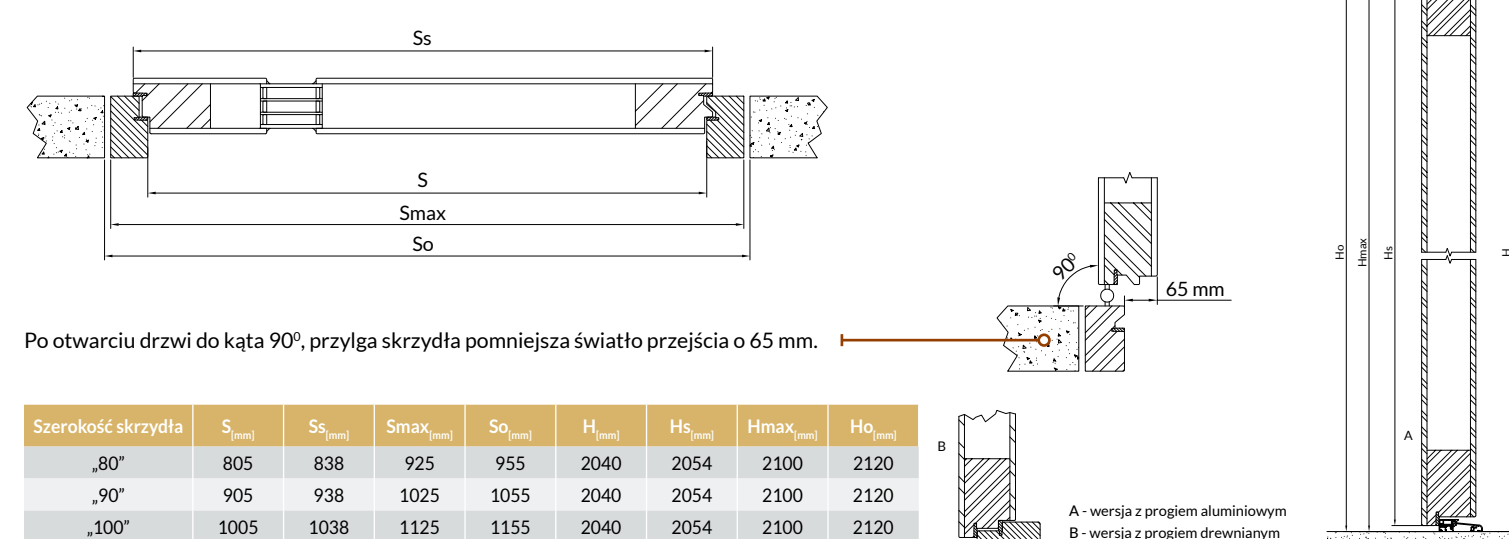

W modelu Bristol i Luton, listwy ozdobne przestają poza obręb skrzydła o 55 mm.

Po otwarciu drzwi do kąta 90°, przylga skrzydła pomniejsza światło przejścia o 47 mm.

Drzwi zewnętrzne nowoczesne przylgowe TermoPlus+ - grubość 100 mm.  
Przekrój - pionowy i poziomy.