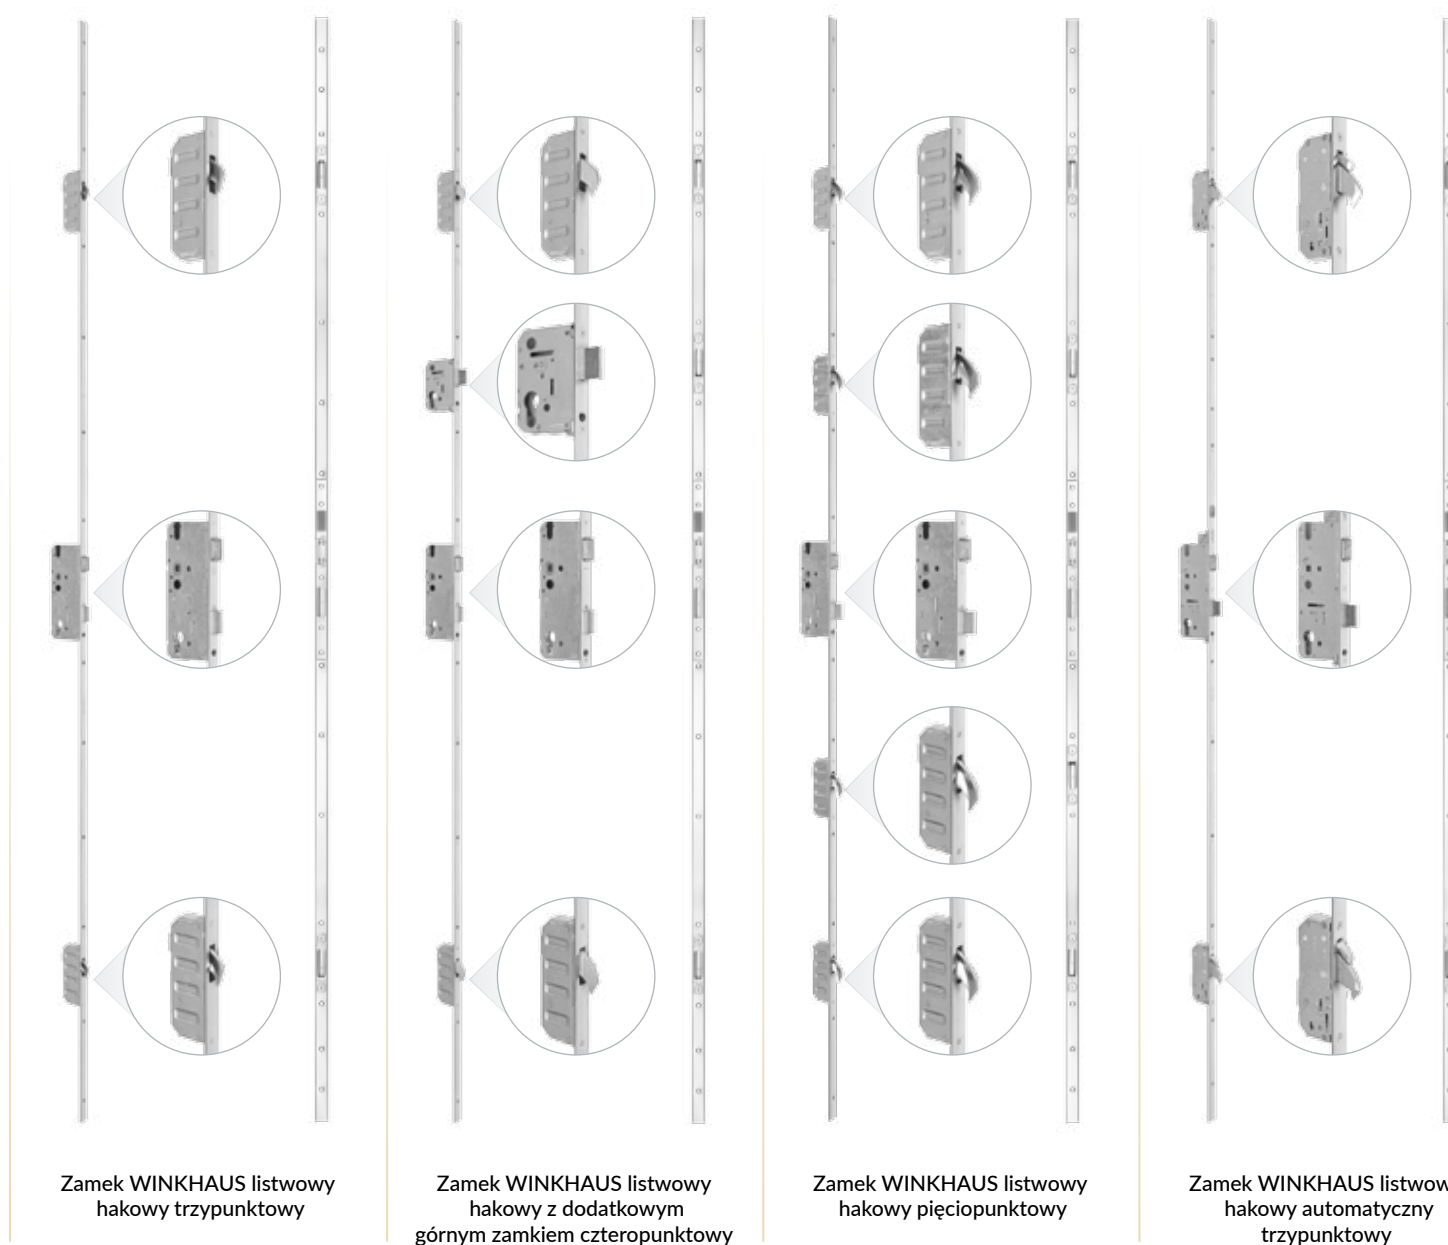

ZAMKI LISTWOWE

WINKHAUS

SAMOZAMYKACZ WPUSZCZANY W SKRZYDŁO

CZYTNIK LINII PAPILARNYCH

GU