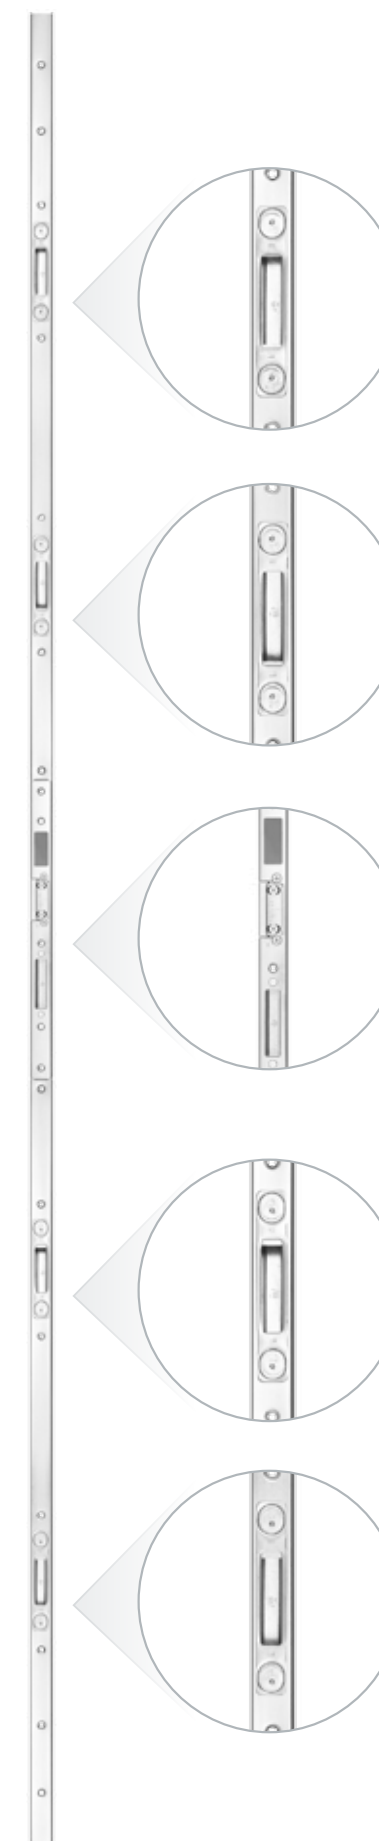

## SPIS TREŚCI

PROMOCJE .....	03
DRZWI	
<b>NOWOCZESNE</b> .....	10
<b>DWUKOLOROWE</b> .....	32
<b>SZCZOTKOWANE</b> .....	36
<b>BLACK LINE</b> .....	42
<b>RAMOWO-PŁYGINOWE</b> .....	52
<b>RAMOWO-SZKIELETOWE</b> .....	62
<b>RETRO</b> .....	68
WYKOŃCZENIE .....	76
ANTABY .....	78
KLAMKI .....	80
ZAMKI I DETALE .....	81
AKCESORIA .....	82
ELEKTRONIKA .....	83
DOPLATY .....	84
DANE TECHNICZNE .....	87

**POLECAMY  
STANDARD DRUGI**

**HAKOWY ZAMEK LISTWOWY CZTEROPUNKTOWY**  
Z REGULOWANĄ LISTWĄ ZACZEPOWĄ, DODATKOWYM ZAMKIEM  
GÓRNYM I PROGIEM TERMICZNYM GU 72 MM

ZACZEP  
REGULOWANY  
DO ZAMKA  
LISTWOWEGO

ZACZEP  
DO ZAMKA  
DODATKOWEGO

ZACZEP  
GŁÓWNY  
REGULOWANY  
DO ZAMKA  
LISTWOWEGO

ZACZEP  
DO ZAMKA  
LISTWOWEGO

**WINK  
HAUS**

~~370 zł~~  
**290 zł**

DOPLATA DO I  
STANDARDU  
DRZWI

PRÓG TERMICZNY **GU**

szerokość 72 mm

**POLECAMY  
STANDARD TRZECI**

**HAKOWY ZAMEK LISTWOWY PIĘCIOPUNKTOWY**  
Z REGULOWANĄ LISTWĄ ZACZEPOWĄ  
I PROGIEM TERMICZNYM GU 95 MM

ZACZEP  
REGULOWANY  
DO ZAMKA  
LISTWOWEGO

ZACZEP  
REGULOWANY  
DO ZAMKA  
DODATKOWEGO