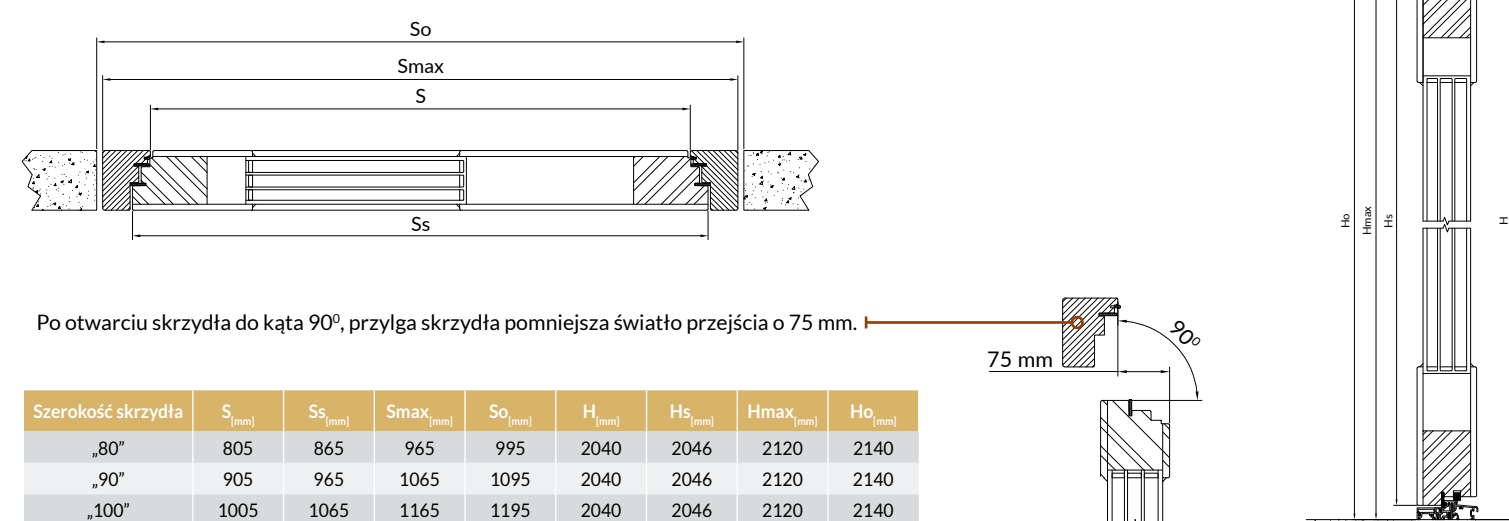

Drzwi zewnętrzne licowane z ościeżnicą stałą - grubość 100 mm.
Przekrój - pionowy i poziomy.

Po otwarciu skrzydła do kąta 90°, przylga skrzydła pomniejsza światło przejścia o 75 mm.

H - Wysokość w świetle ościeżnicy [mm]   Ho - Wysokość otworu w ścianie [mm]   Smax - Całkowita szerokość drzwi [mm]
Hs - Wysokość skrzydła [mm]   S - Szerokość w świetle ościeżnicy [mm]   So - Szerokość otworu w ścianie [mm]
Hmax - Całkowita wysokość drzwi [mm]   Ss - Szerokość skrzydła [mm]