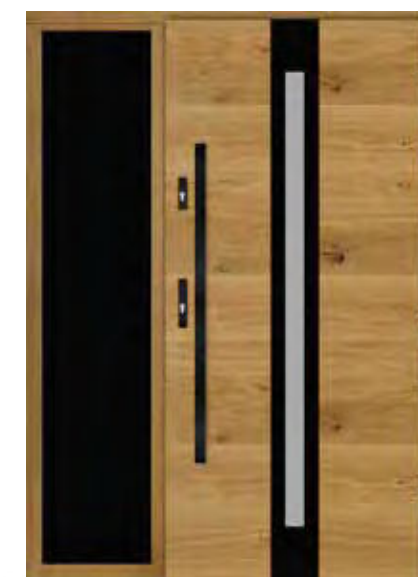

CENTO BLACK 01